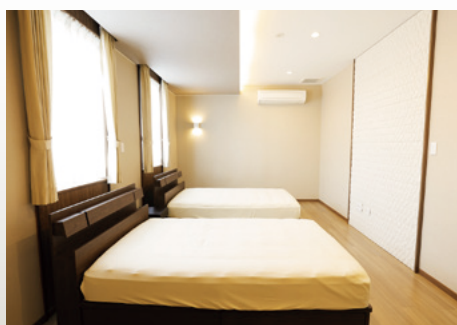

香取ホール 家族葬ホール

施設案内

式場

和室

お清め室

洋室

仮眠室

浴室