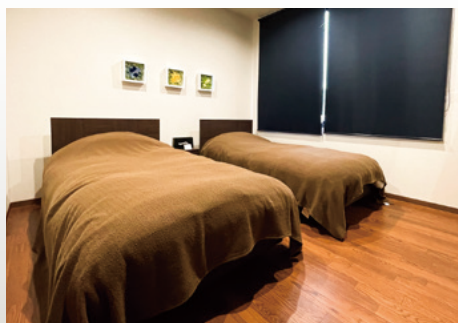

寺台ホール

施設案内1F

エントランスホール

第一式場

遺族控室

導師控室

お清め室

寺台ホール

施設案内 2F

エントランスホール

第二式場

仮眠室

遺族控室

導師控室