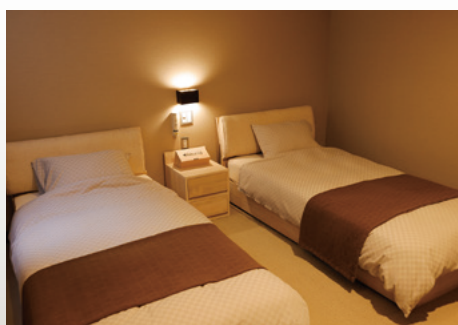

寺台ホール 家族葬ホール

施設案内

式場

和室

お清め室

仮眠室

浴室

導師控室