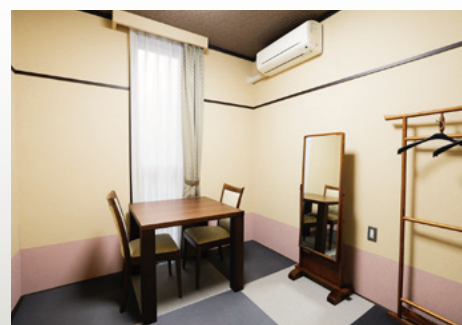

寺台ホール 家族葬ホール

施設案内

式場

和室

お清め室

仮眠室

浴室

導師控室